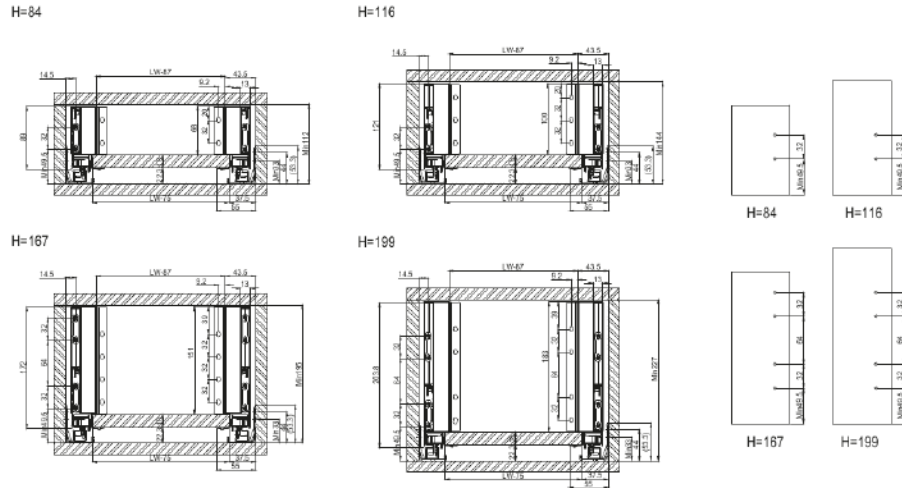

SNAŽŠÍ MONTÁŽ A SEŘÍZENÍ

Montážní rozměry pro desky 18 mm

Montážní rozměry
upevnění čela

Montážní rozměry pojezdů upevnění zadní stěny

H = výška zásuvky
LW = vnitřní šířka korpusu
NL = jmenovitá délka pojezdů
L = délka dna zásuvky

ELITE BOX

pořádek začíná u zásuvek

4 VÝŠKY **2 BARVY** **PLNÁ REGULACE** **8 DÉLEK**
ÚZKÉ BOKY **BÍLÁ | ANTRACIT 3D A 5D V PUSH** **POJEZDŮ**

Zásuvky **ELITE BOX** ergonomie, styl a pohodlí v každém detailu

Systém Elite Box zahrnuje zásuvky s čelem i stále populárnější vnitřní zásuvky, které lze schovat za společné čelo a získat tak výrazně čistší vzhled. Řešení se osvědčí v kuchyni, koupelně, ložnici, kanceláři i šatně.

Elite Box

je víc než jen zásuvka

- ✓ 4 výšky boků: 84, 116, 167, 199 mm
- ✓ 8 délek pojezdů: 250, 270, 300, 350, 400, 450, 500, 550 mm
- ✓ pro desku 18 mm
- ✓ pojezd s integrovanou synchronizací
- ✓ tiché dovírání a volitelný systém push to open
- ✓ přesná montáž a snadné seřízení: 5D v push a 3D ve standardu
- ✓ nosnost 40 kg
- ✓ životnost 80 000 cyklů při zatížení 35 kg
- ✓ integrované upevnění zadní stěny
- ✓ západky čela ze ZnAl
- ✓ rozměrové řešení jako u nejpoblárnějších zásuvek