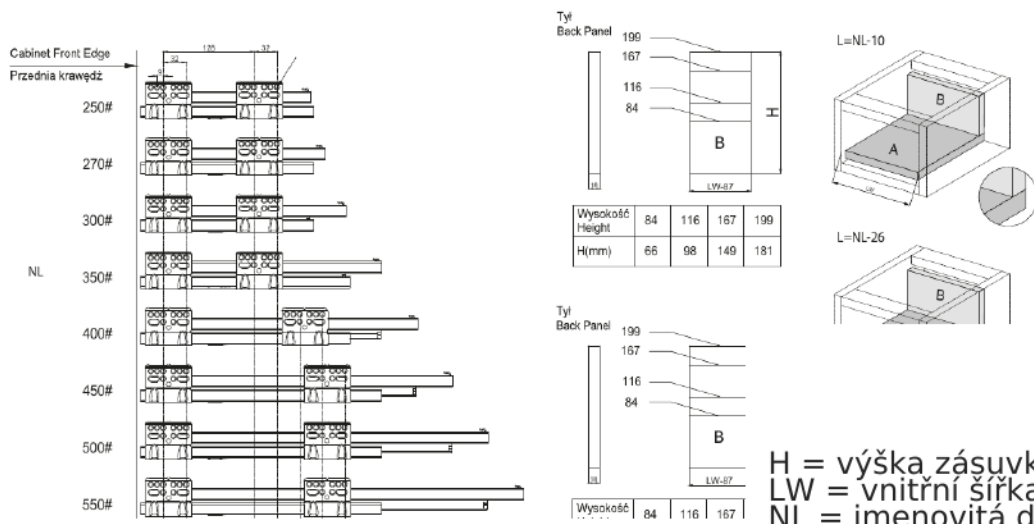

SNAŽŠÍ MONTÁŽ A SEŘÍZENÍ

Montážní rozměry pro desky 18 mm

Montážní rozměry
upevnění čela

Montážní rozměry pojezdů upevnění zadní stěny

H = výška zásuvky
LW = vnitřní šířka korpusu
NL = jmenovitá délka pojezdů
L = délka dna zásuvky

ELITE BOX

pořádek začíná u zásuvek

4 VÝŠKY **2 BARVY** **PLNÁ REGULACE** **8 DÉLEK**
ÚZKÉ BOKY **BÍLÁ | ANTRACIT 3D A 5D V PUSH** **POJEZDŮ**

Zásuvky **ELITE BOX** ergonomie, styl a pohodlí v každém detailu

Systém Elite Box zahrnuje zásuvky s čelem i stále populárnější vnitřní zásuvky, které lze schovat za společné čelo a získat tak výrazně čistší vzhled. Řešení se osvědčí v kuchyni, koupelně, ložnici, kanceláři i šatně.

Elite Box

je víc než jen zásuvka

- ✓ 4 výšky boků: 84, 116, 167, 199 mm
- ✓ 8 délek pojezdů: 250, 270, 300, 350, 400, 450, 500, 550 mm
- ✓ pro desku 18 mm
- ✓ pojezd s integrovanou synchronizací
- ✓ tiché dovírání a volitelný systém push to open
- ✓ přesná montáž a snadné seřízení: 5D v push a 3D ve standardu
- ✓ nosnost 40 kg
- ✓ životnost 80 000 cyklů při zatížení 35 kg
- ✓ integrované upevnění zadní stěny
- ✓ západky čela ze ZnAl
- ✓ rozměrové řešení jako u nejpoblárnějších zásuvek